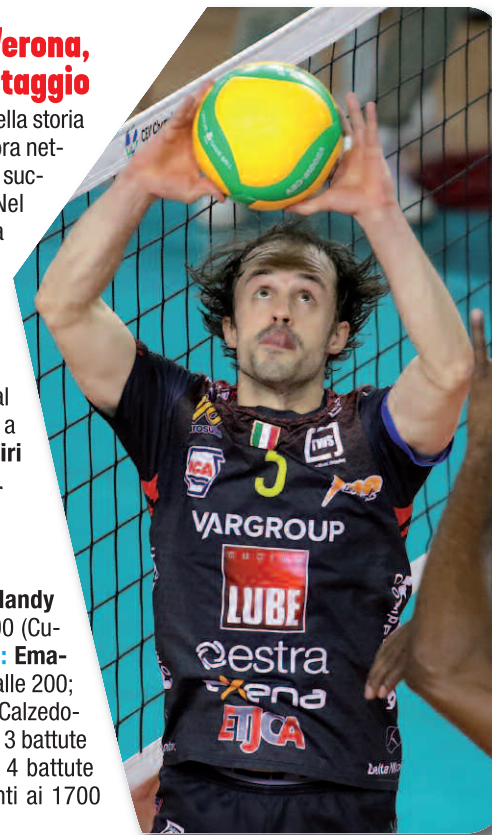

GPA
GALLERIA PERSIANA AHMADI
Il dettaglio che fa la Differenza.
Civitanova Marche - Corso Umberto I, 185
www.ahmadi.it

Match numero 37 con Verona, biancorossi in netto vantaggio

Oggi si giocherà la sfida numero 37 della storia delle due formazioni: il bilancio è finora nettamente a favore dei biancorossi: 32 successi Cucine Lube, 4 Verona. Nel match di andata giocato a Verona a novembre secca vittoria in tre set per gli uomini di Fefè De Giorgi.

Tre gli ex di turno

Enrico Cester a Civitanova dal 2015 al 2019, Simone Anzani a Verona dal 2013 al 2017, Jiri Kovar a Verona nel 2009-2010.

Giocatori a caccia di record

In Regular Season: Robertlandy Simon, 1 battuta vincente alle 100 (Cucine Lube Civitanova). In carriera: Emanuele Birarelli, 2 battute vincenti alle 200; Sebastian Solé, 27 punti ai 1600 (Calzedonia Verona) • Osmany Juantorena, 3 battute vincenti alle 500; Simone Anzani, 4 battute vincenti alle 100; Jiri Kovar, 5 punti ai 1700 (Cucine Lube Civitanova).