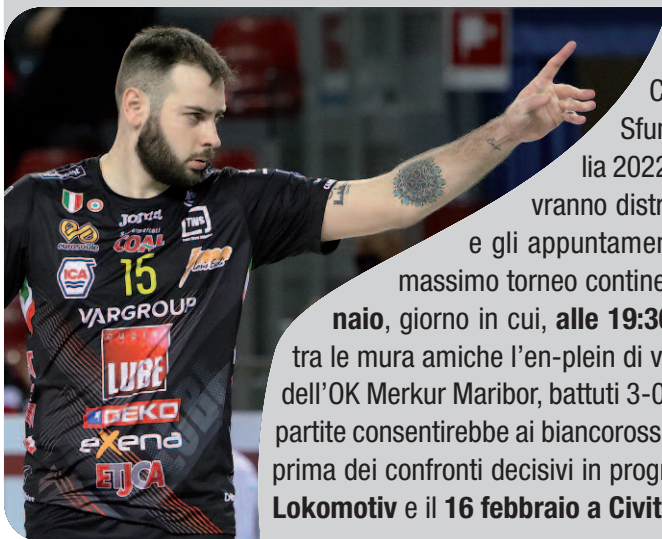

La Lube lotta e attende la Champions League Mercoledì arrivano gli sloveni dell'OK Maribor

Dalla SuperLiga alla CEV Champions League senza sosta. Il percorso a ostacoli della Cucine Lube Civitanova non prevede pause. Sfumato l'obiettivo della Del Monte® Coppa Italia 2022, i biancorossi nelle prossime settimane dovranno districarsi tra gli impegni della Regular Season e gli appuntamenti con il girone di ritorno della Pool C nel massimo torneo continentale, a cominciare da **mercoledì 26 gennaio**, giorno in cui, **alle 19:30**, capitan Simon e compagni cercheranno tra le mura amiche l'en-plein di vittorie in Champions League con gli sloveni dell'OK Merkur Maribor, battuti 3-0 all'andata. Il quarto successo in altrettante partite consentirebbe ai biancorossi di mantenere la leadership del mini-girone prima dei confronti decisivi in programma il **9 febbraio a Novosibirsk con la Lokomotiv** e il **16 febbraio a Civitanova con lo Zaksa**.