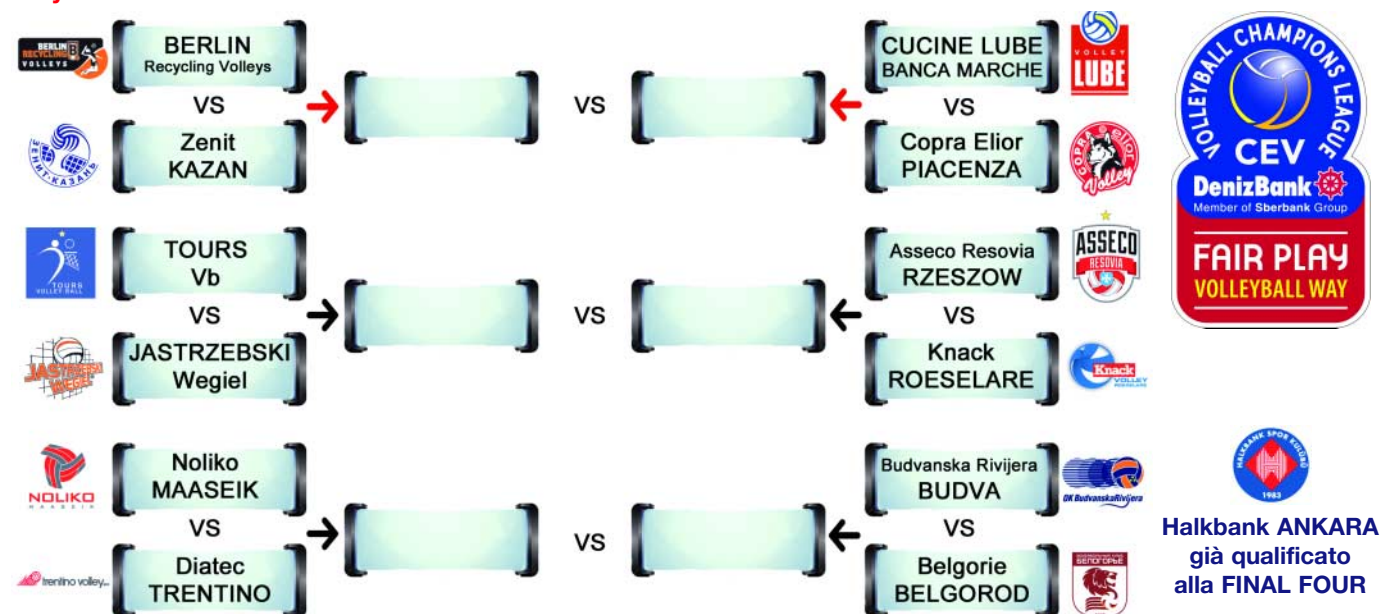

2014 CEV DenizBank Volleyball Champions League

Playoff 12 : andata 14/15/16 gennaio • ritorno 21/22/23 gennaio
Playoff 6 : andata 4/5/6 febbraio • ritorno 11/12/13 febbraio → **FINAL FOUR** : ANKARA 22-23 marzo