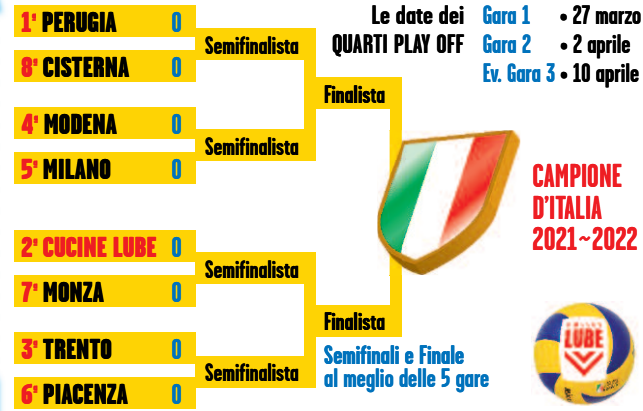

Allenatore: Gianlorenzo **BLENGINI**
Assistente: Romano **GIANNINI**

Allianz MILANO

Nr	Nome	R	Anno	H	Naz.
1	CHINENYEZE Barthelemy	C	'98	204	FRA
2	STAFORINI Matteo	L	'03	192	ITA
5	DALDELLO Nicola	P	'83	185	ITA
7	ROMANÒ Yuri	O	'97	203	ITA
8	MAIOCCHI Matteo	S	'98	191	ITA
9	PATRY Jean	O	'96	208	FRA
11	PIANO Matteo	C	'90	209	ITA
12	MOSCA Leandro	C	'00	209	ITA
14	ISHIKAWA Yuki	S	'95	192	JPN
15	DJOKIC Jovan	S	'93	190	SUI
16	PORRO Paolo	P	'01	183	ITA
17	JAESCHKE Thomas	S	'93	198	USA
18	PESARESI Nicola	L	'91	190	ITA

Allenatore: Roberto **PIAZZA**
Assistente: Marco **CAMPERI**

CLASSIFICA

Sir Safety Conad PERUGIA	67
CUCINE LUBE CIVITANOVA	54
Itas TRENTO	53
Leo Shoes PerkinElmer MODENA	51
Allianz MILANO	41
Gas Sales Bluenergy PIACENZA	37
Vero Volley MONZA	31
Top Volley CISTERNA	30
VERONA Volley	27
Gioiella Prisma TARANTO	26
Kioene PADOVA	24
Tonno Callipo Calabria VIBO VALENTIA	22
Consar RCM RAVENNA	2

PLAY OFF SCUDETTO SuperLiga Credem Banca 2022

Match numero 17 con l'Allianz Milano

Biancorossi avanti con 13 vittorie centrate e 3 sconfitte. Un successo per parte nei due incroci stagionali. I campioni d'Italia hanno espugnato in tre set il Forum di Asago nella 5ª giornata del girone di andata, mentre l'Allianz ha violato l'Eurosuole Forum per 3-1 nei Quarti di Coppa Italia sbarrando le porte della Final Four ai biancorossi.